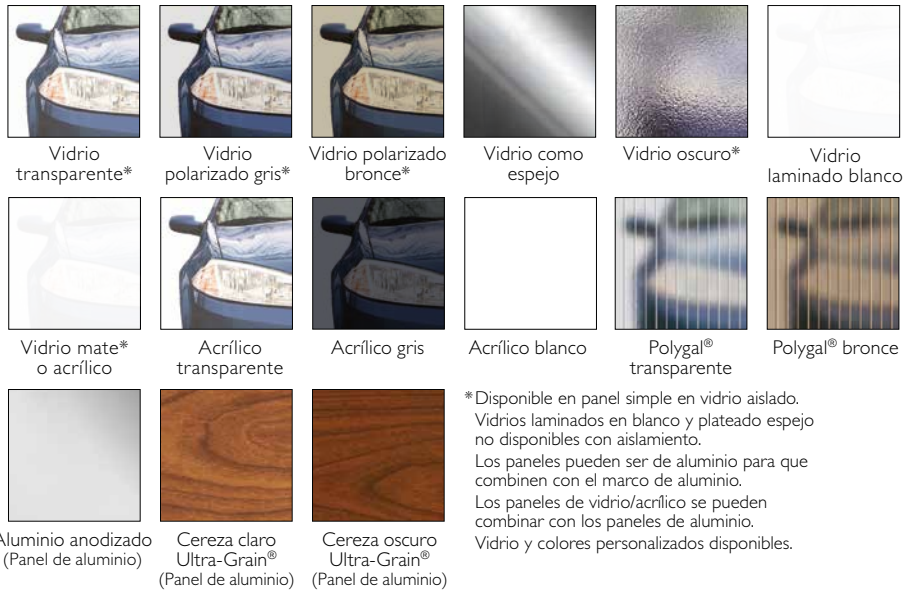

OPCIONES DE VIDRIO/PANEL